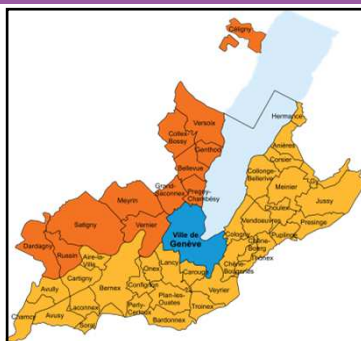

## Transport diverses

Zone Urbaine		Zone suburbaine rive gauche		Zone suburbaine rive droite	
Transport de médicaments	CHF 30.-	Transport de médicaments	CHF 35.-	Transport de médicaments	CHF 35.-

*Votre mobilité et votre bien-être, notre mission.*